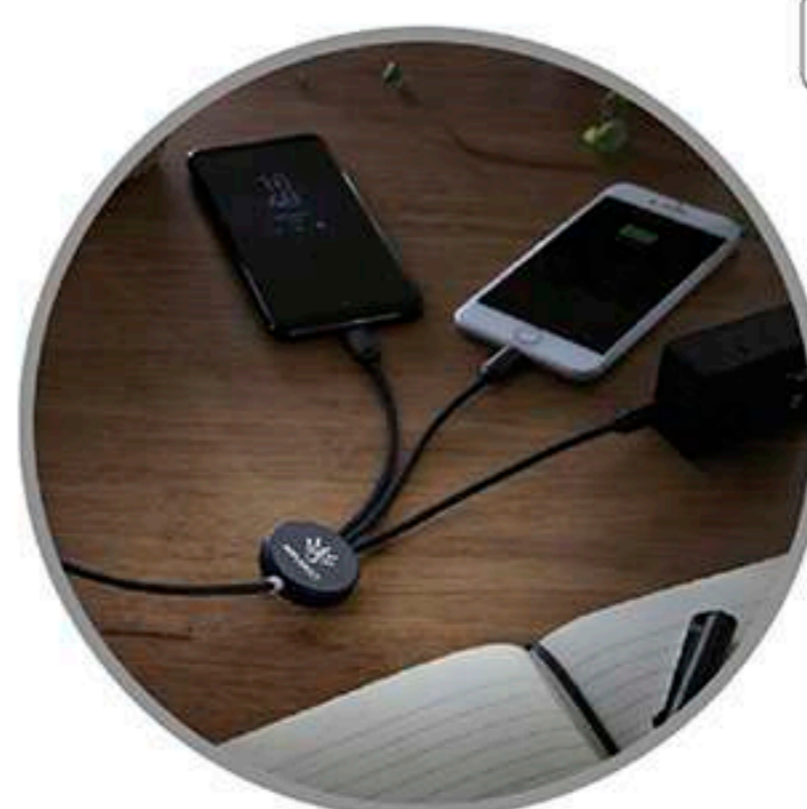

INDICO

HUB USB 4 ports et support
de téléphone

ECO HUB

Hub + support téléphone
+ essui écran

BAMBOO CABLE 3 EN1

Câble en bamboo Retractable 3en1

CABLE USB 3EN1 120CM

Ce multicâble en aluminium et ABS
finition mate marquera les esprits de vos
clients Les trois mini câbles de charge
publicitaires (USB, micro, Lightning, Type C)
sont reliés à une base ronde
personnalisable par un logo lumineux qui
s'éclaire lorsqu'on le branche.
Ce câble multifonction facilite
le branchement à tous les appareils.
Un objet publicitaire high-tech utile à tous !

WCH2

Rechargez facilement votre smartphone avec chargeurs à induction sans fil wireless.

WCH1

Rechargez facilement votre smartphone avec chargeurs à induction sans fil wireless.

POT A CRAYON AVEC CHARGEUR SANS FIL