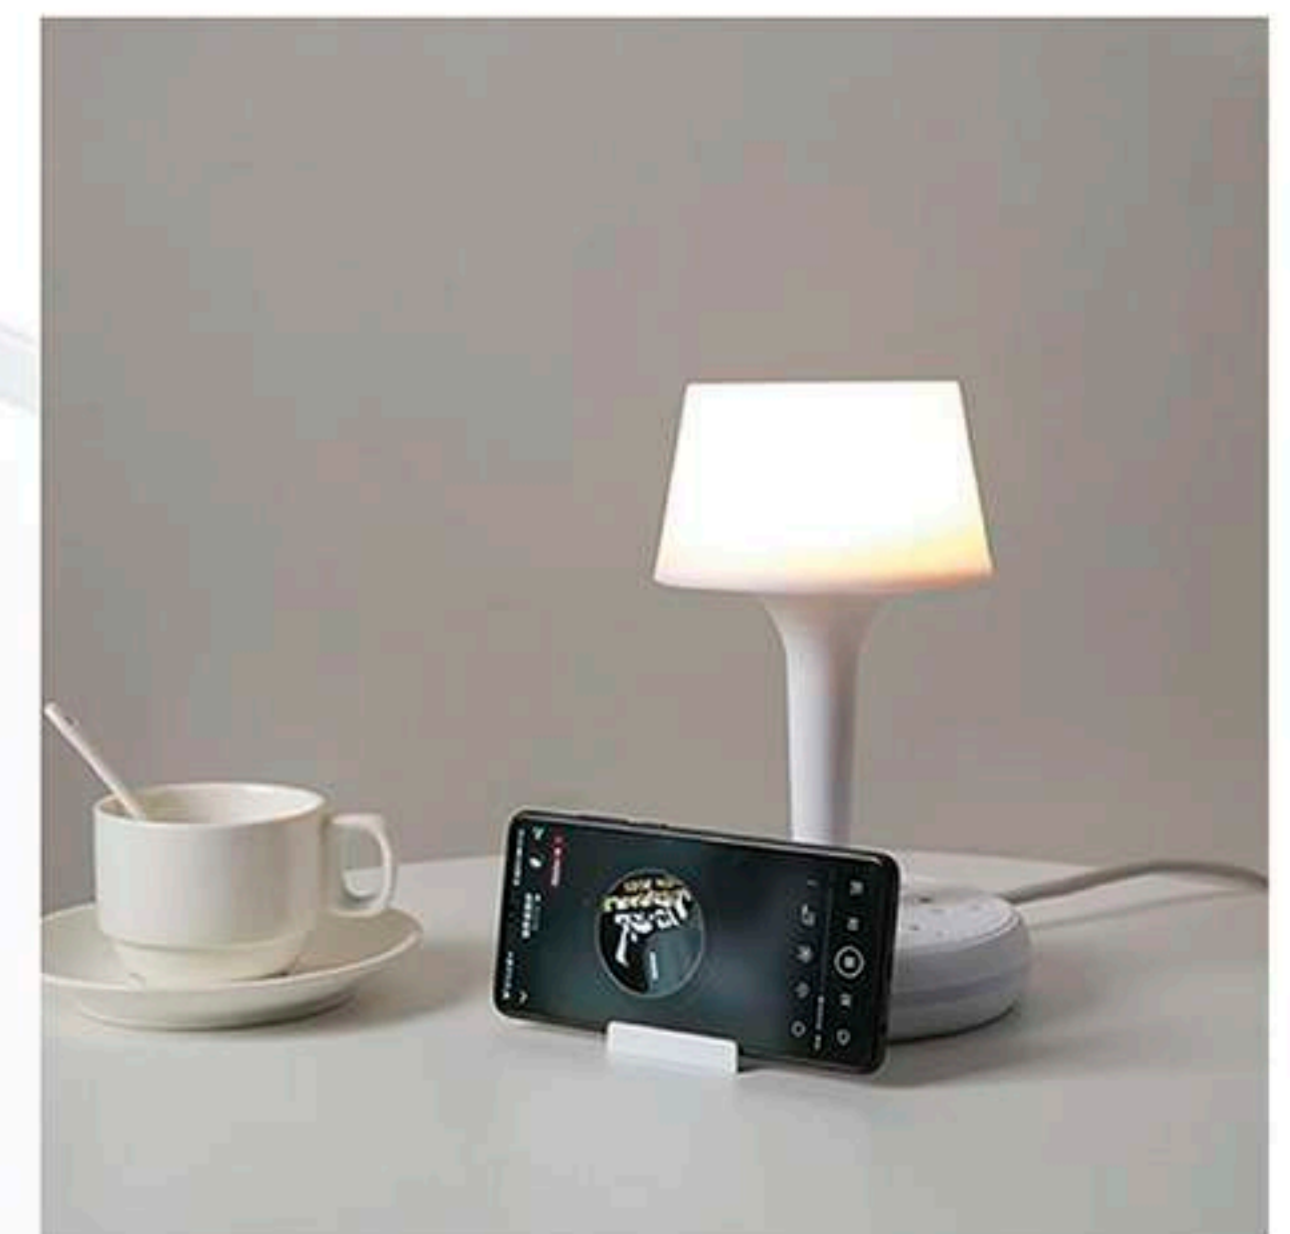

 **FLASH**

Lampe de bureau LED à intensité variable pour le soin des yeux avec 3 niveaux de luminosité et 3 modes d'éclairage, lampe de table à commande tactile

LAMPE LED ILLUSION 2D

Adapter votre logo et forme en 2D

10.5cm

FIONA

Lampe de bureau multifonction. lampe de lecture, prise USB, gradation, petite lampe de Table LED

Souris sans fil avec logo lumineux

Souris

Sous Main

Sous main personnalisé
SUR COMMANDE

Tapis de Souris