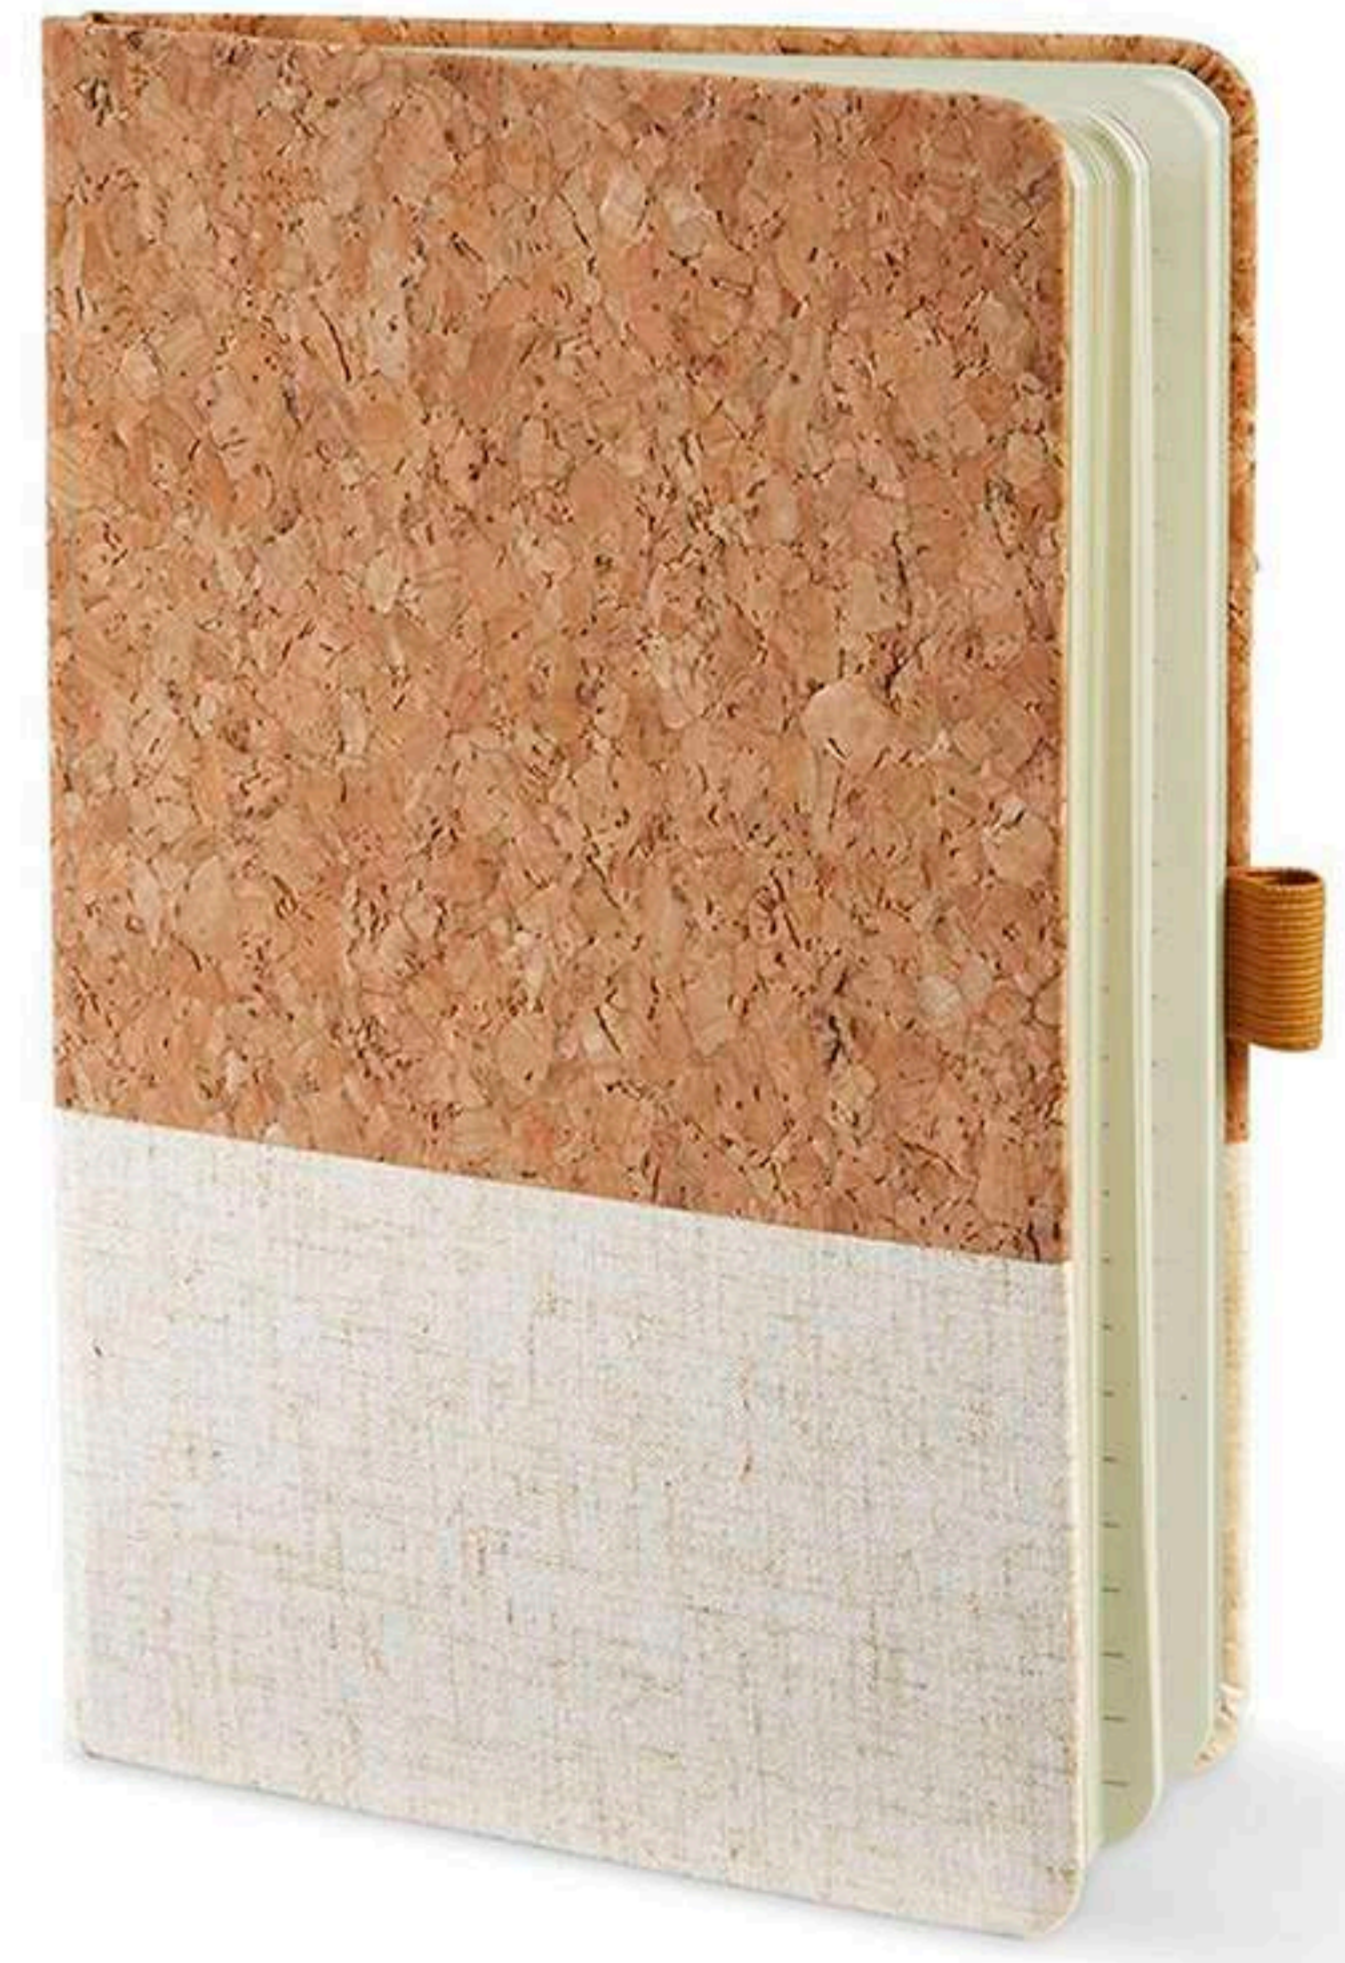

BIONOTE

Note book A5 liège et tissu 96 feuilles avec stylo en liège Livré dans un etui.