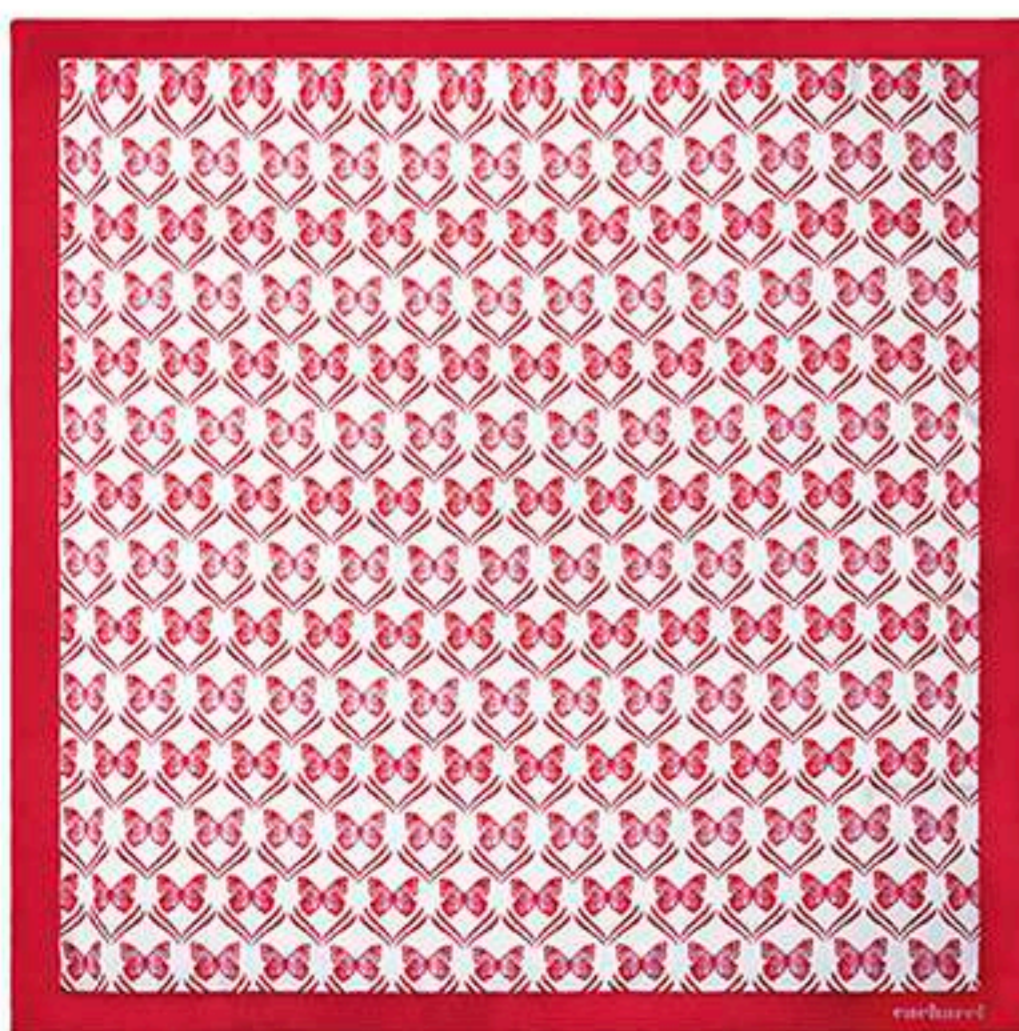

Medical	MEDICAL GEAR, SIMPLE CARE
Objet médical	P 121-124

vip

THE POWER OF BRAND

cacharel

Distributeur officiel en Tunisie depuis plus de 10 ans

CEM034P

Parure Cacharel
(porte-monnaie
& foulard soie).

CPLL110F