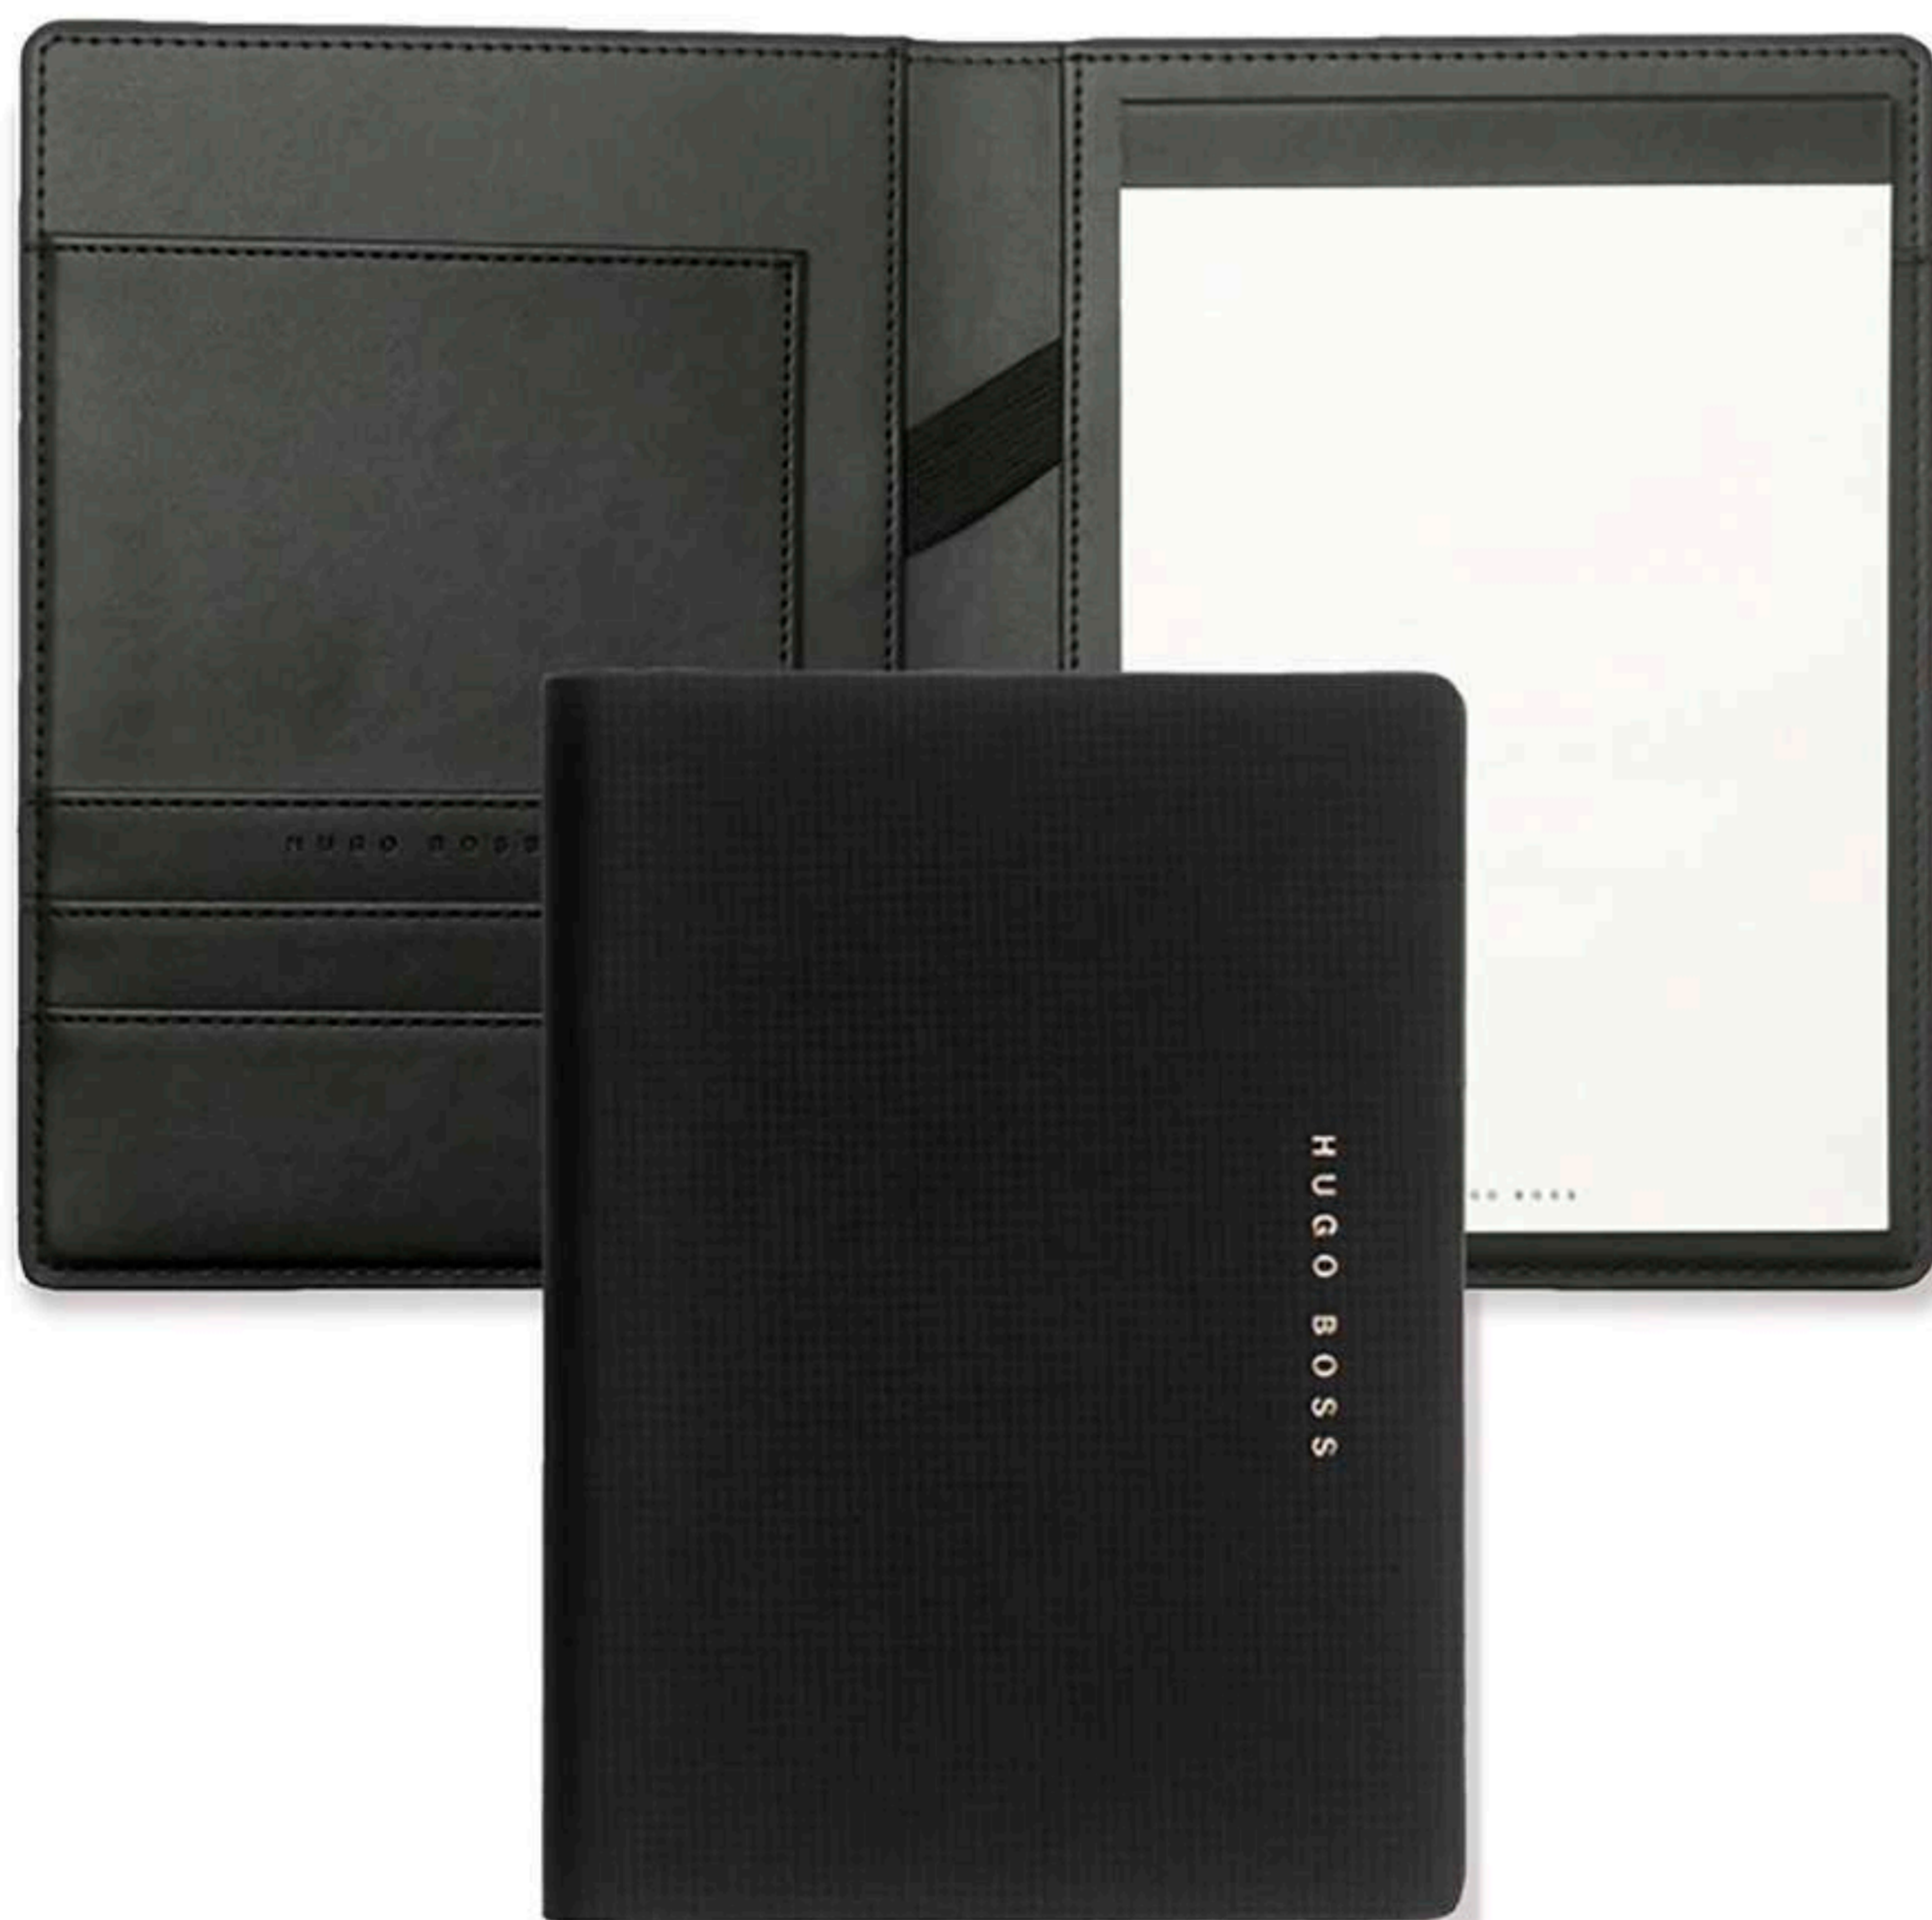

HPBM285E

Set HUGO BOSS (stylo à bille et dossier de conférence A5)

HUGO BOSS

HDM768

Notebook A5 «Essential Rose Gold» a une surface diamantée texturée plaquée dans toute la surface noire profonde, ornée d'un logo plaqué or rose métallique, donnant une impression sans équivoque moderne avec une touche de look industriel. Parfait pour les hommes d'affaires, il possède une boucle pour stylo, des poches intérieures pour les notes et un carnet rechargeable.