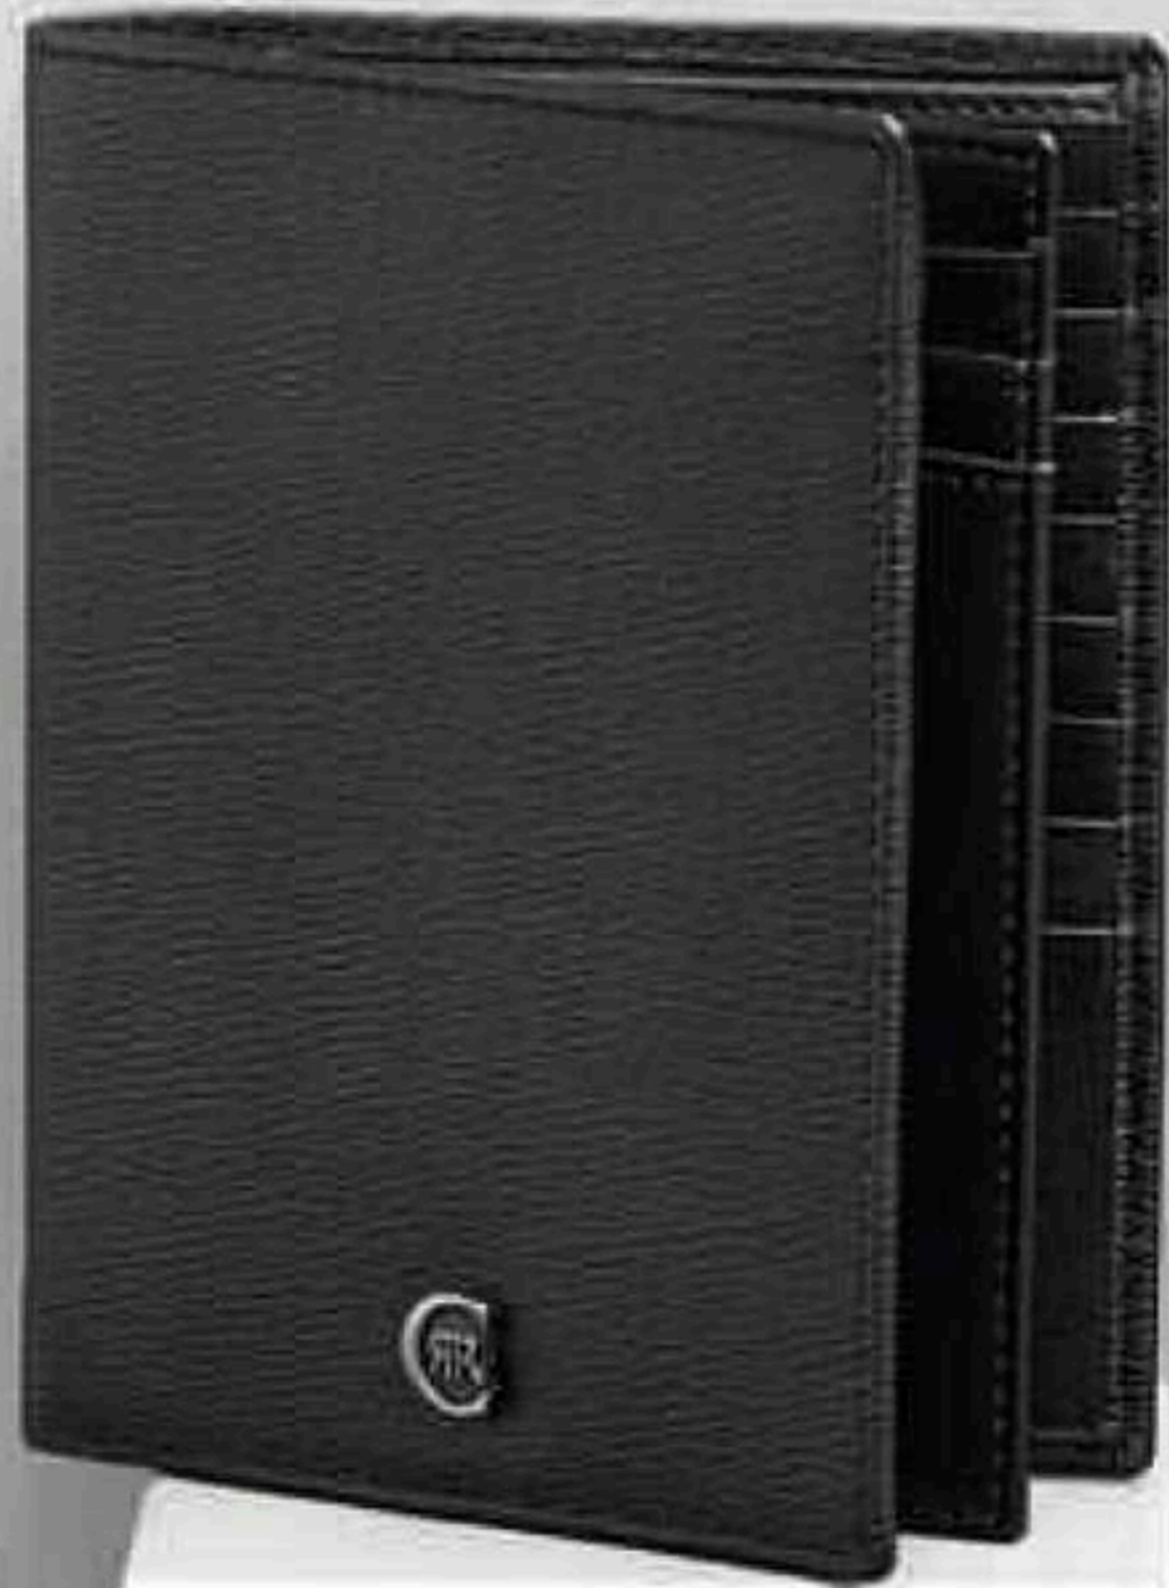

CERRUTI 1881

Distributeur officiel en Tunisie depuis plus de 10 ans

NP5600N

Parapluie avec housse nylon
Dimension: UMB: 550 x 950 mm