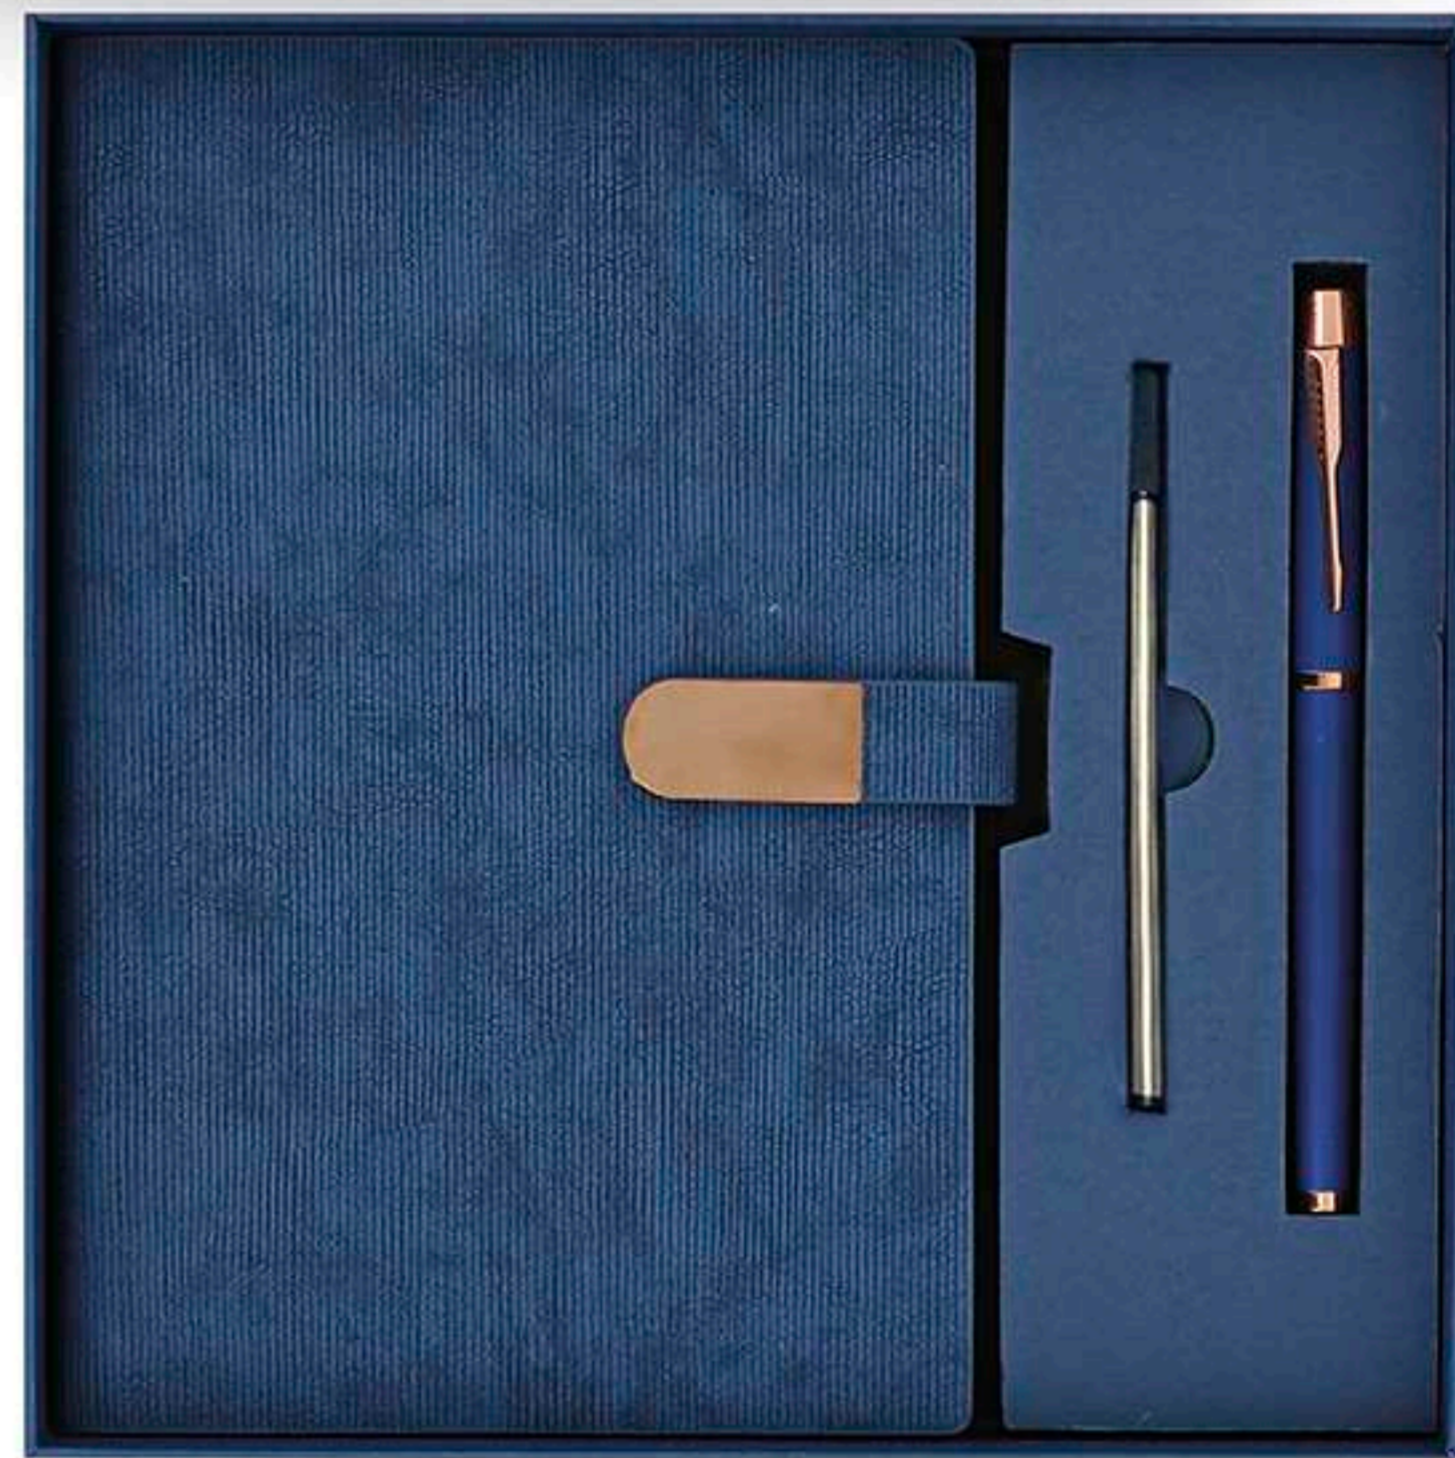

Stylo au Choix

A5

SMART

Notebook A5. power bank 8000 MAH livré dans un coffret.

CLASS NOIR

Coffret note book A5 96 feuilles
avec stylo métallique

CLASS BLEU

Coffret note book A5 96 feuilles
avec stylo métallique