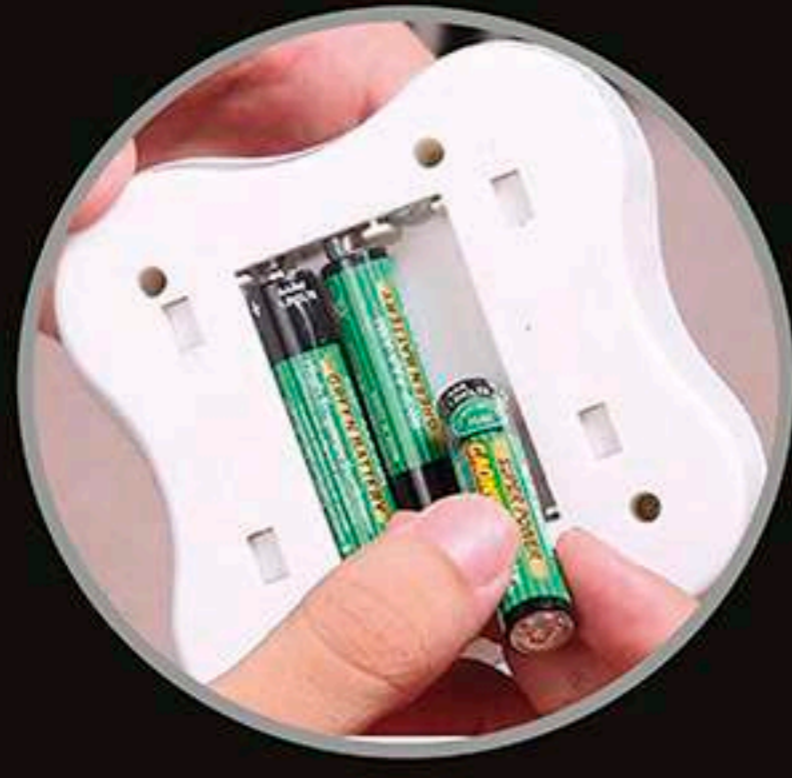

LAMPE LED ILLUSION 2D

Adapter votre logo et forme en 2D