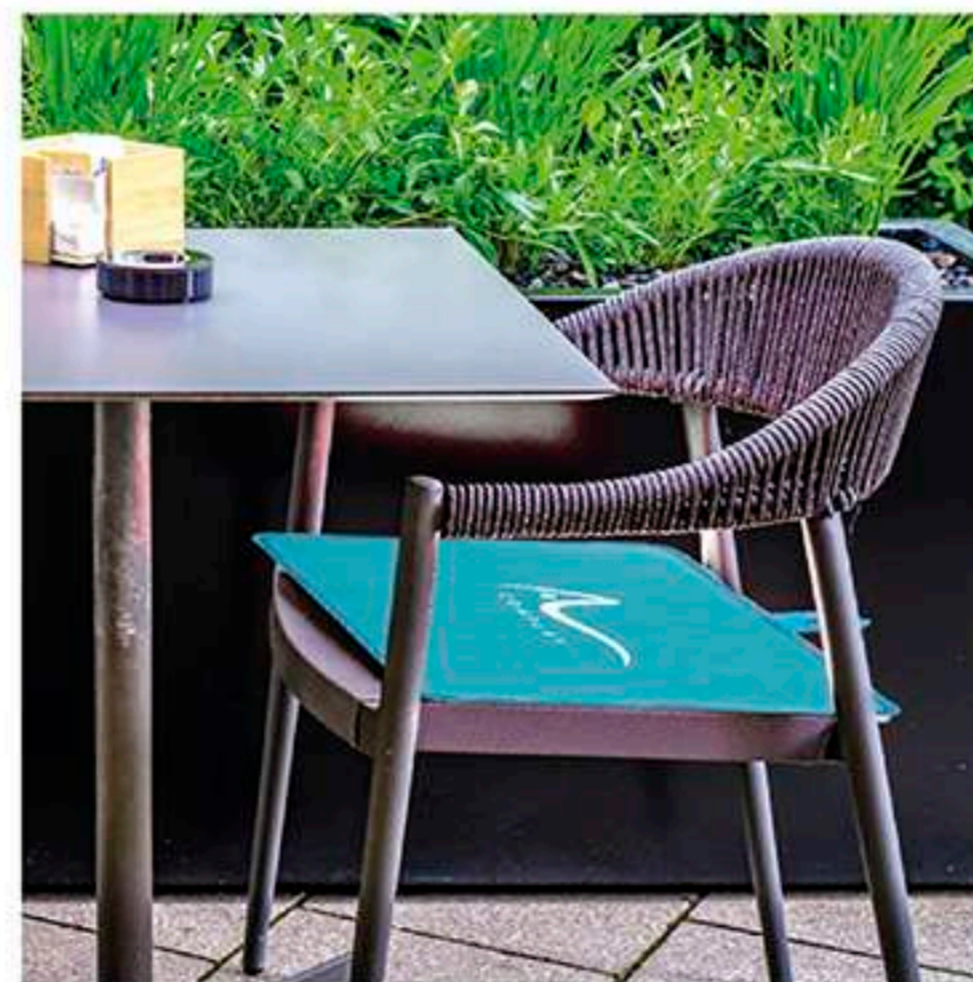

SET DE VOYAGE

Cet oreiller gonflable est présenté dans un étui en velours et livré dégonflé. Cet objet personnalisé sera idéal lors de vos différents déplacements en avion, train ou voiture.

REPOSE TÊTE

Coussin de voyage, adapté à l'utilisation pour la conduire, dormir, sieste, repos, le voyage.

SUR COMMANDE

GALETTES DE CHAISE

Galettes de chaise ou coussins d'assise

PARE SOLEIL 1

Pare soleil pliable