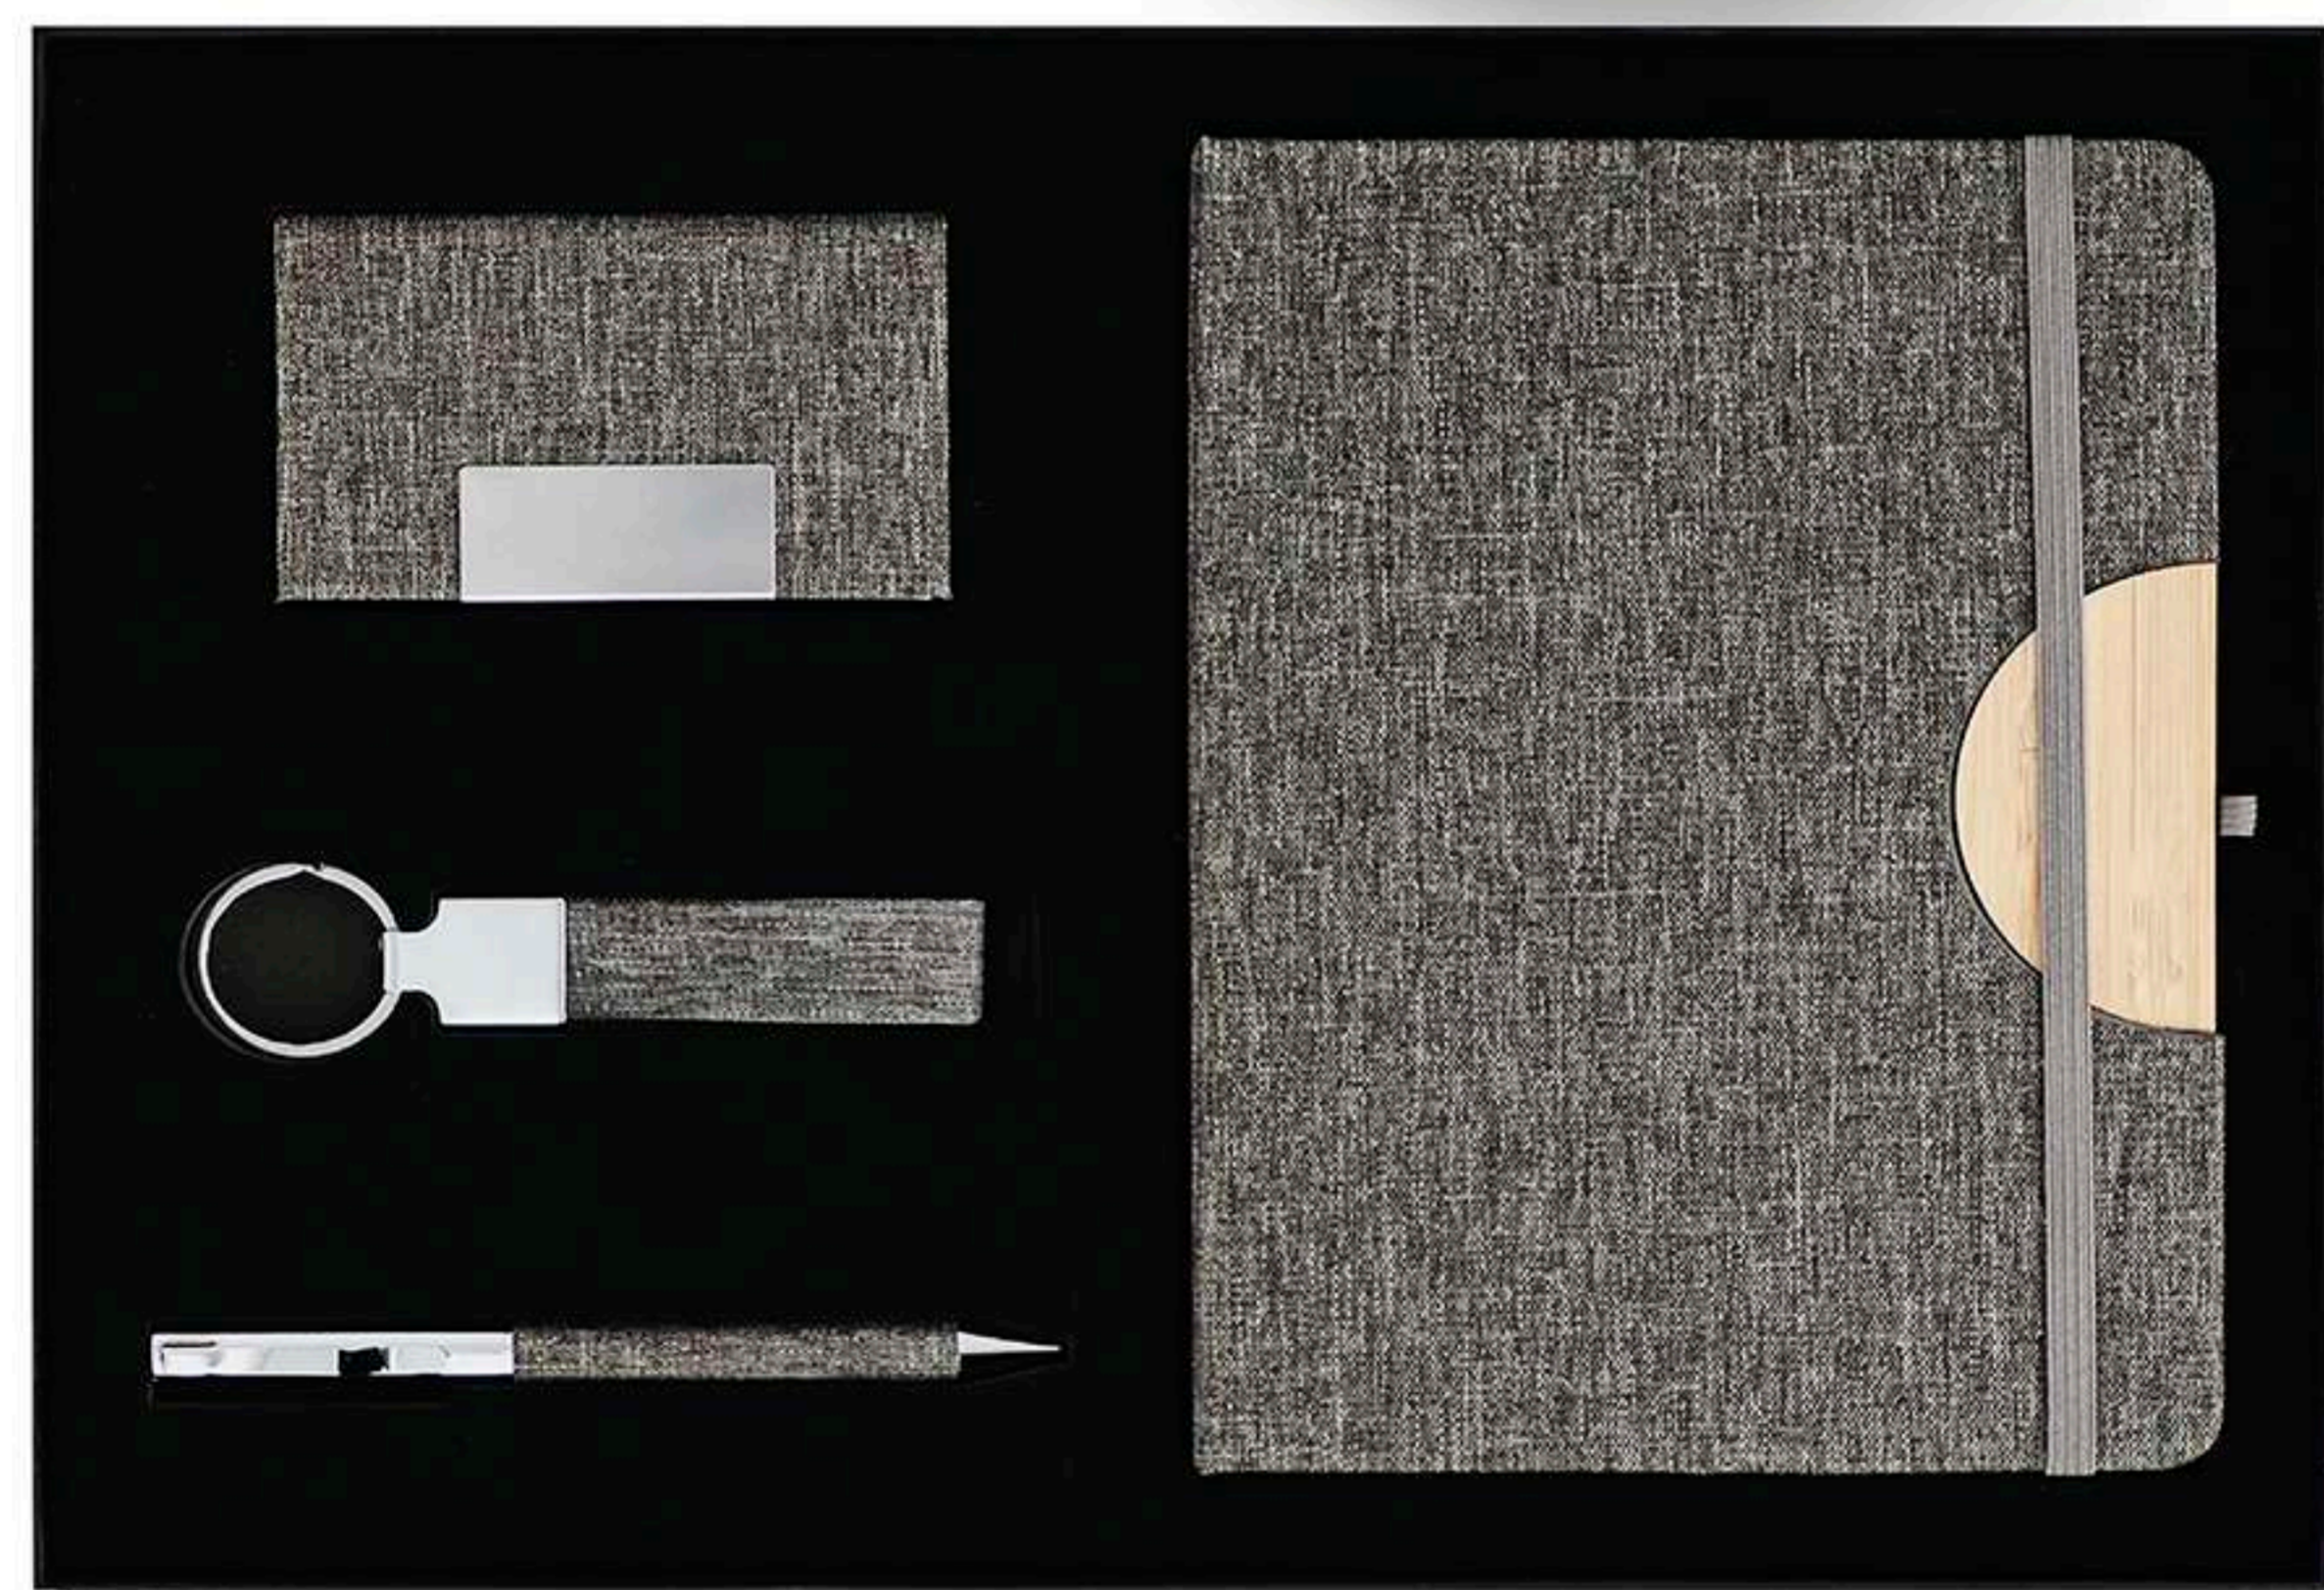

GS4 BAMBOO

Coffret 4 pieces note book A5 avec support téléphone plus porte carte visite, porte clé et stylo.