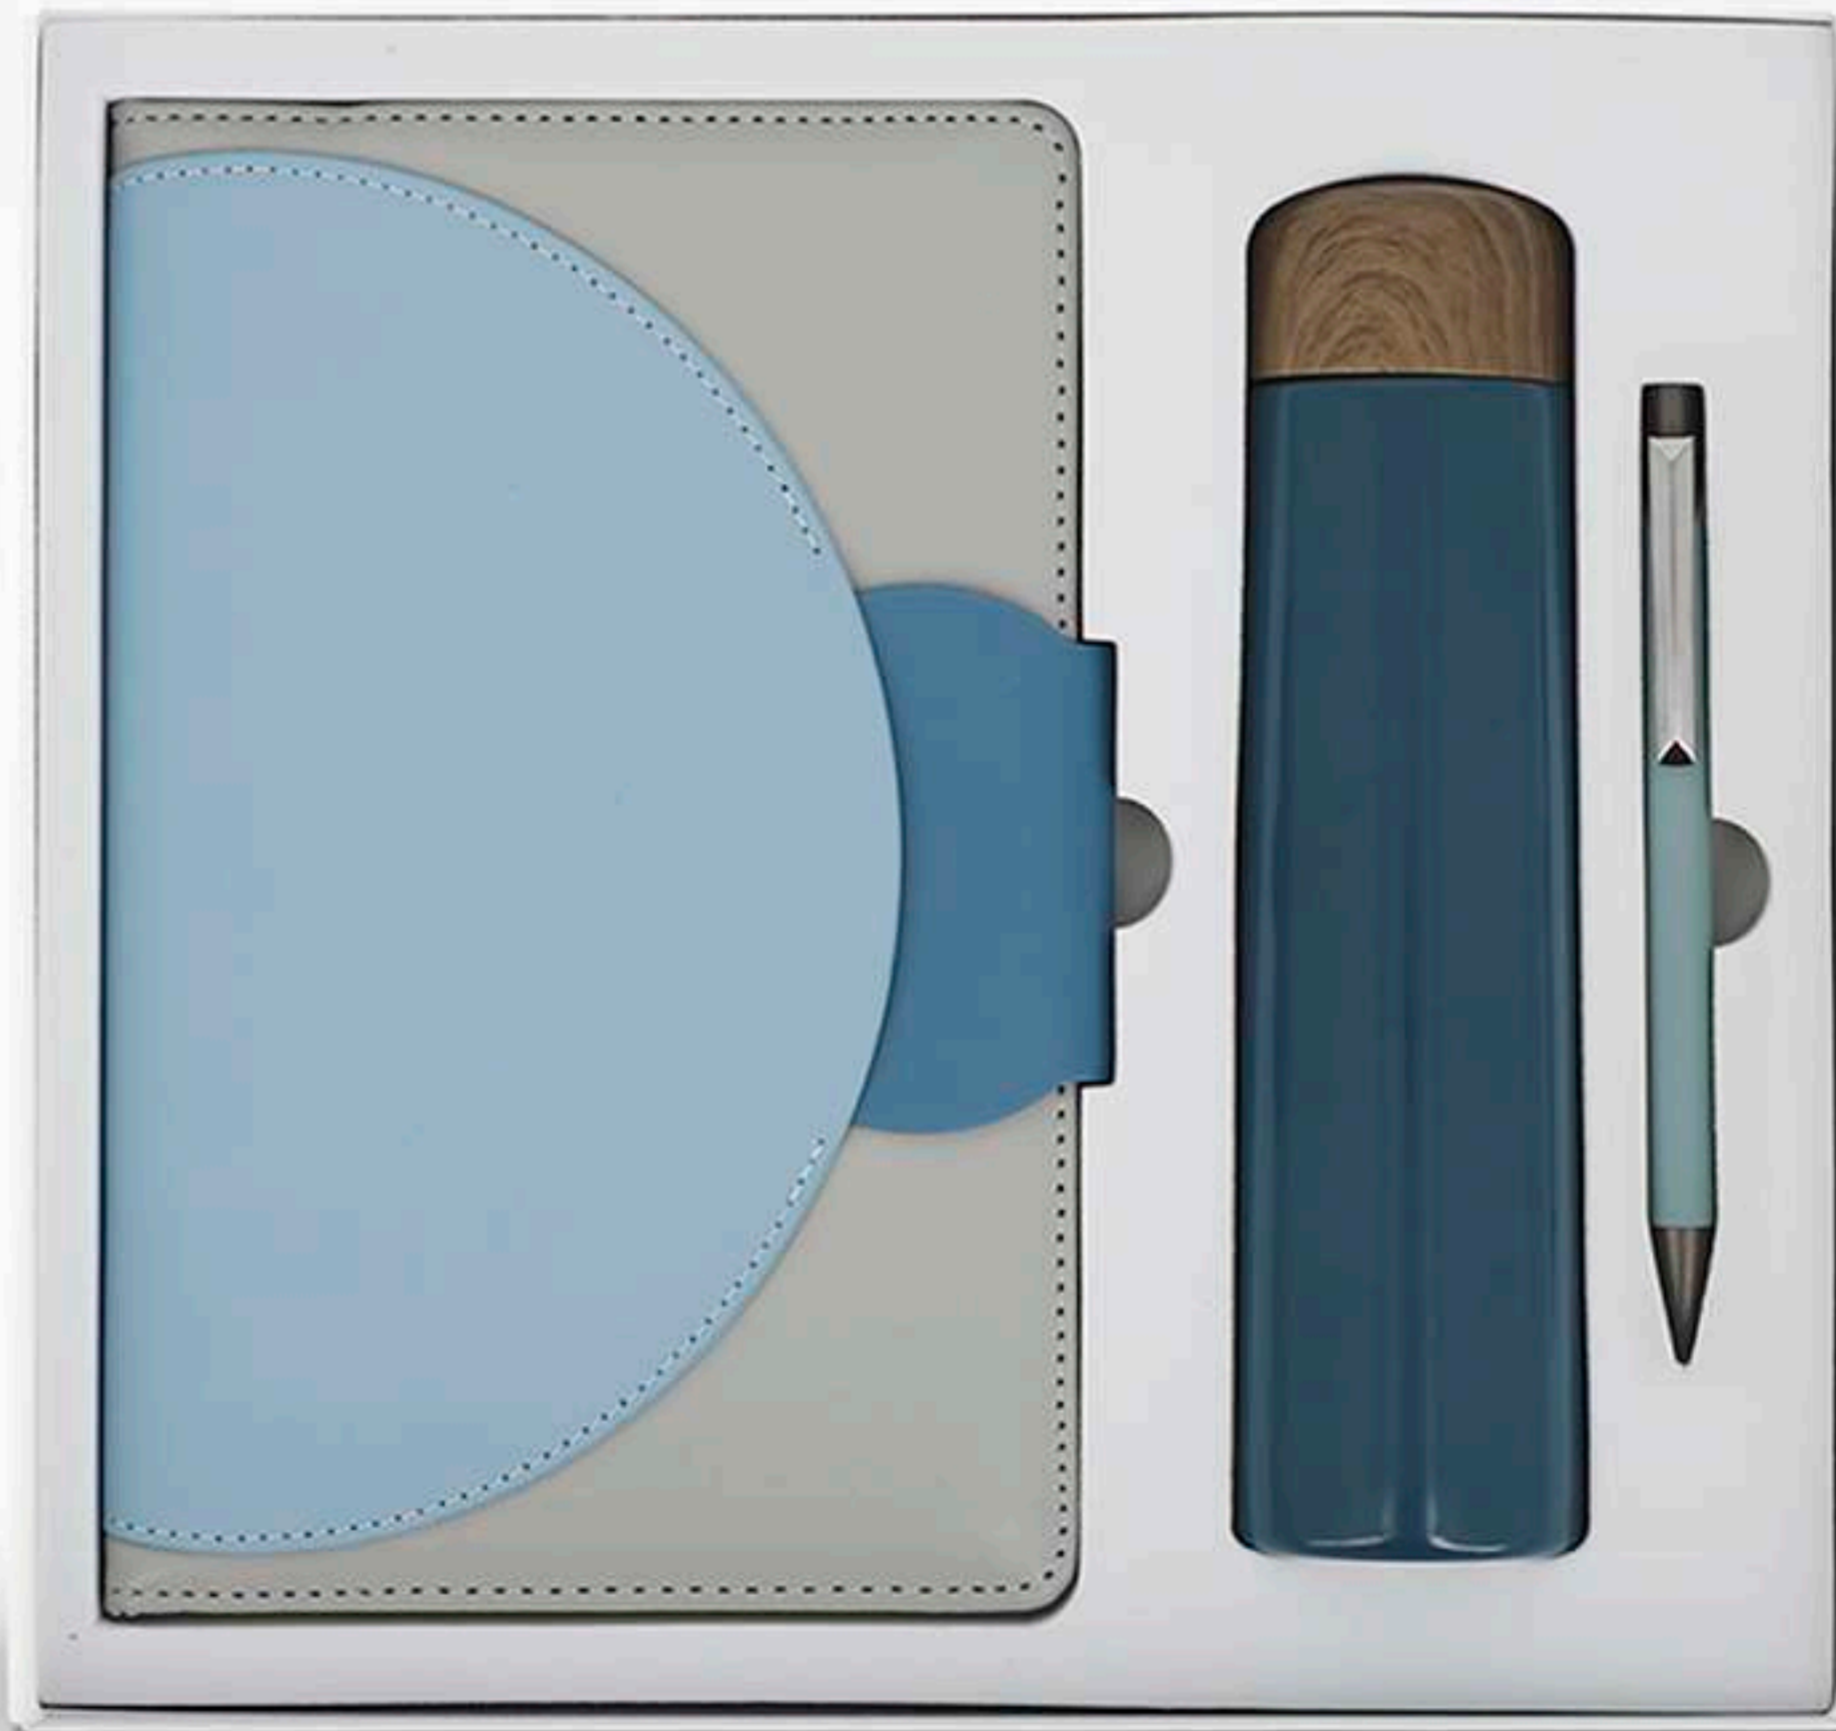

COLORADO

Coffret note book A5 + mug isotherme
250ml. Avec un espace vide pour choisir 1 stylo