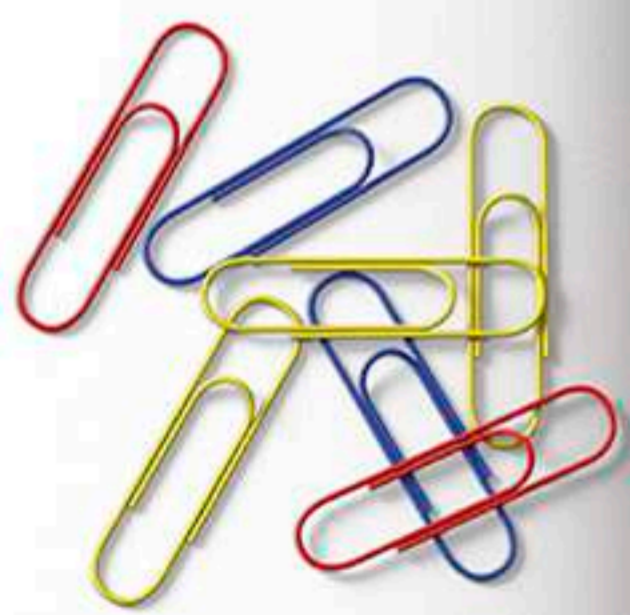

Stylo au Choix

A5 DIARYNOTE

Journalier 193 feuilles livré dans un coffret

Bloc Note

A5 **JULIA**

Bloc-notes A5. 96 feuilles lignées.
Couverture souple livré dans un etui.

A5 **LEXUS**

Notebook couverture rigide
96 feuilles livré dans un coffret.

A5 **MIRAGE**

 Bloc-notes A5. 96 feuilles lignées.
Couverture rigide livré dans un etui.

A5 **BLOOM**

 Bloc-notes A5. Couverture rigide
96 feuilles lignées livré dans un etui

A5 **OLYMPIA**

 Bloc-notes A5. 96 feuilles lignées.
Couverture tissu