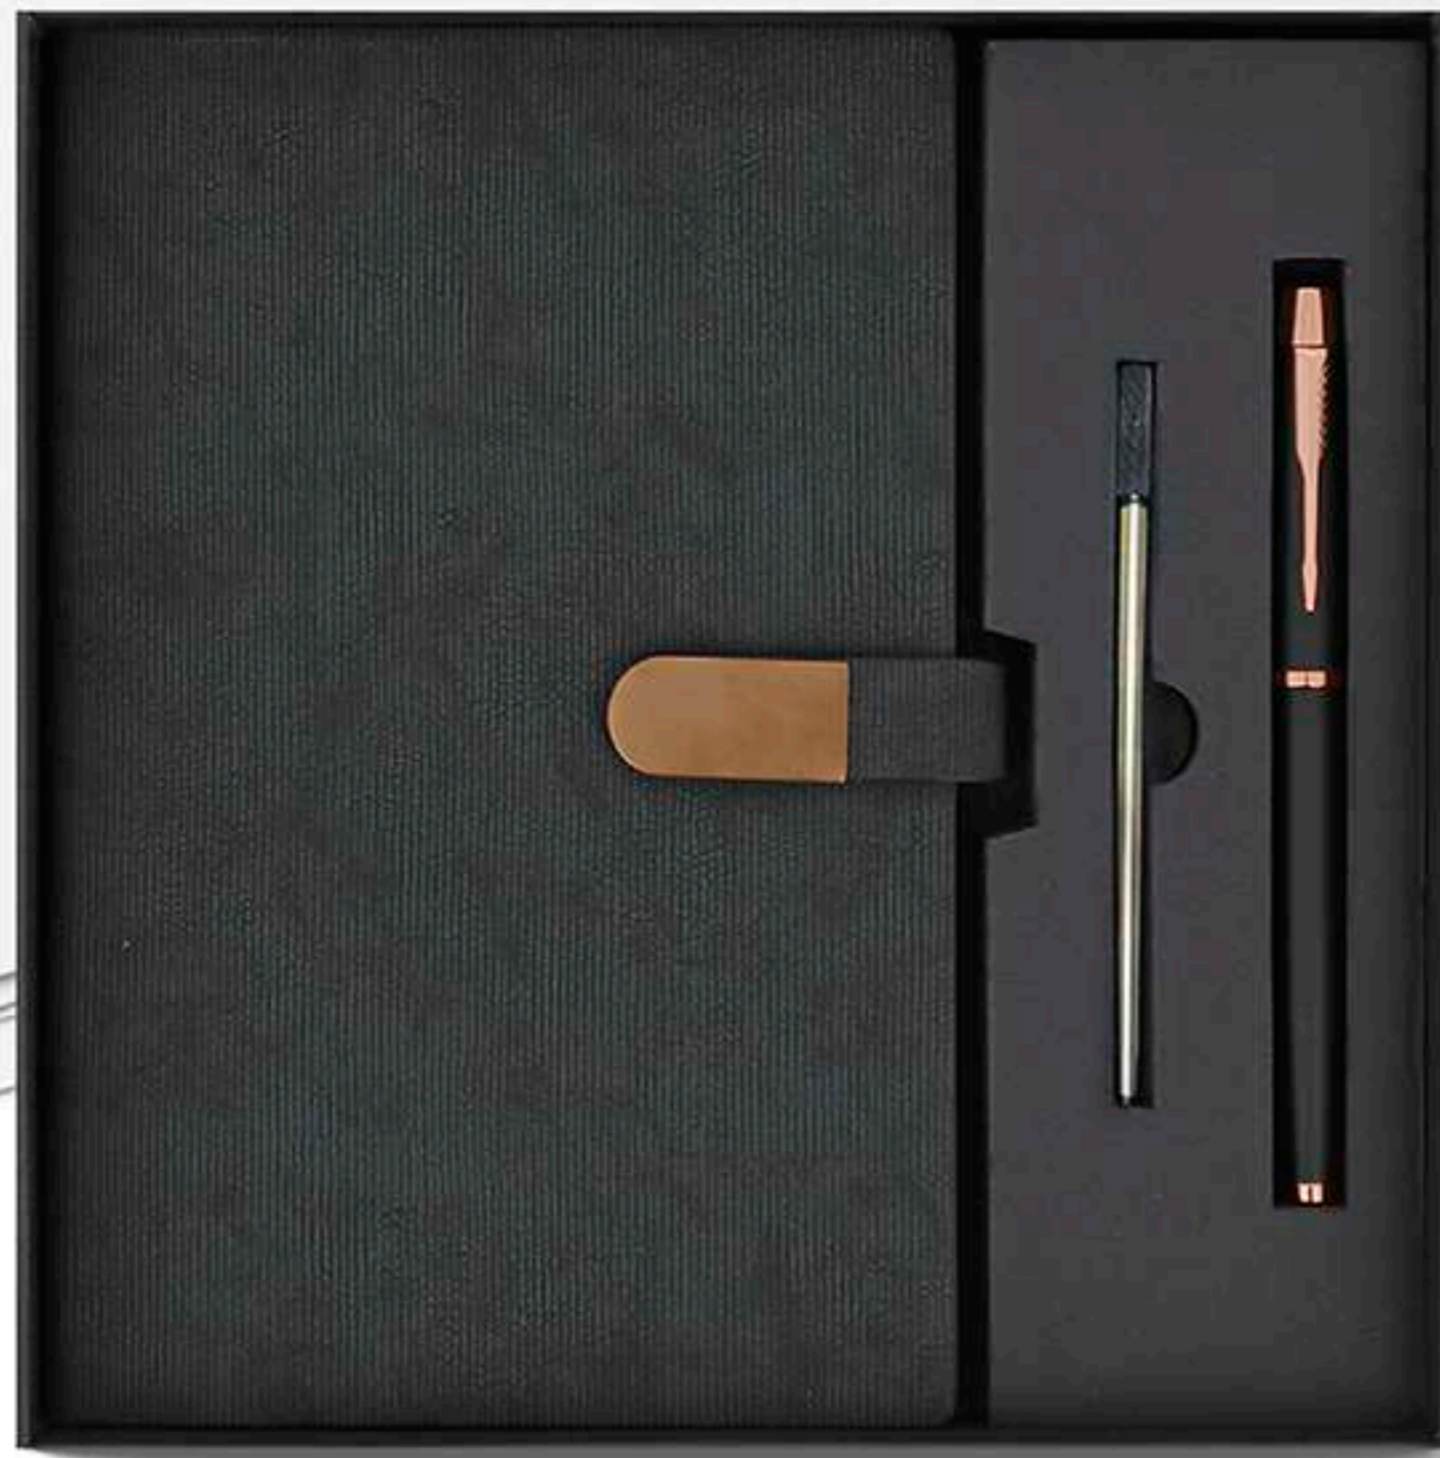

Stylo au Choix

A5

SMART

Notebook A5. power bank 8000 MAH livré dans un coffret.

CLASS NOIR

Coffret note book A5 96 feuilles
avec stylo métallique

CLASS BLEU

Coffret note book A5 96 feuilles
avec stylo métallique