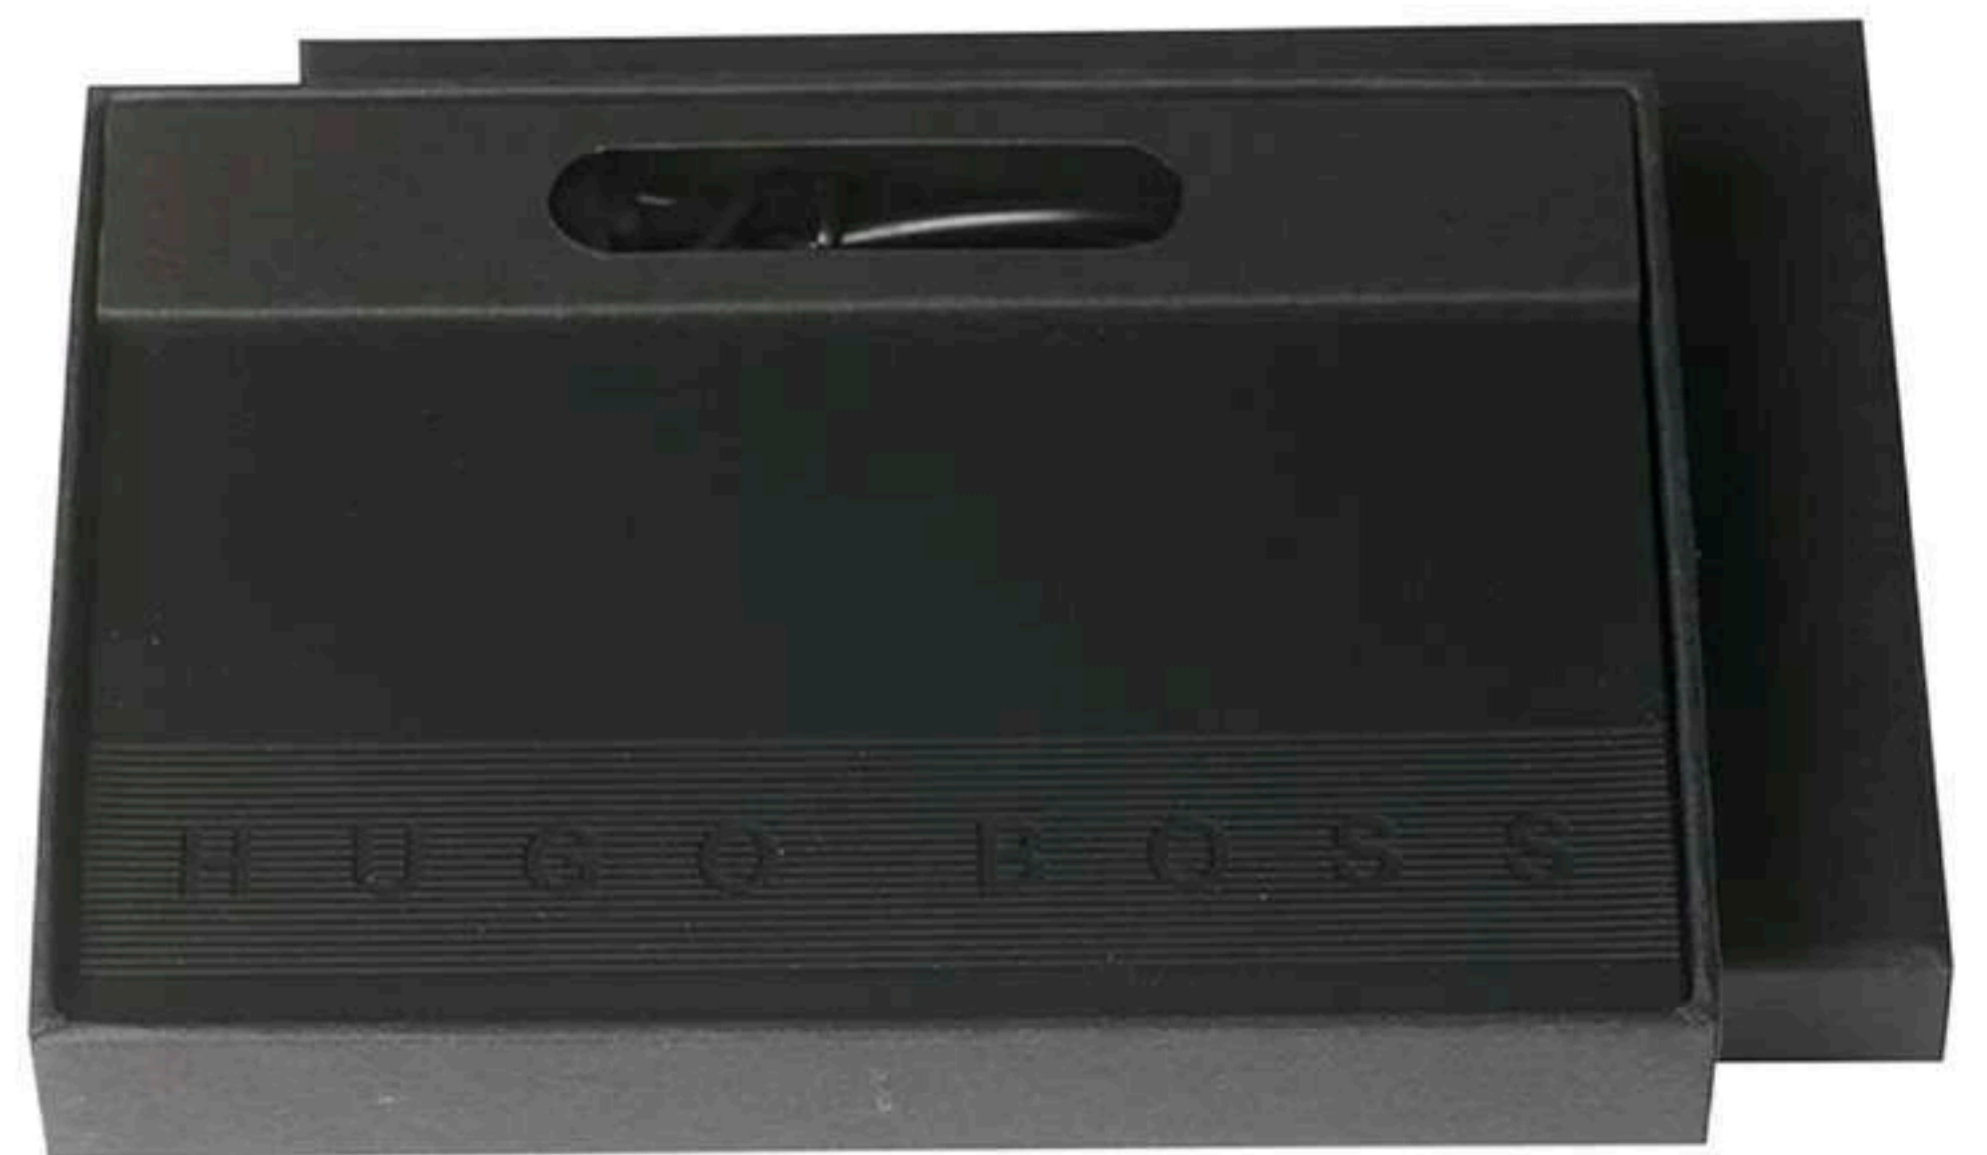

HPBM285E

Set HUGO BOSS (stylo à bille et dossier de conférence A5)

HUGO BOSS

HDM768

Notebook A5 «Essential Rose Gold» a une surface diamantée texturée plaquée dans toute la surface noire profonde, ornée d'un logo plaqué or rose métallique, donnant une impression sans équivoque moderne avec une touche de look industriel. Parfait pour les hommes d'affaires, il possède une boucle pour stylo, des poches intérieures pour les notes et un carnet rechargeable.

HUGO BOSS

HTT105J

Cette valise d'Hugo Boss est un cadeau évident à choisir pour les nouvelles aventures qui vous attendent. Le cadeau contient une valise trolley rigide en gris titane, qui est équipée d'une serrure TSA, de plus, elle possède un port USB intégré à l'extérieur, ainsi qu'une poche intérieure pour un powerbank ou autre. La valise mesure 55x36x20 cm et pèse 2750 g.

HAB806

La power bank « Edge » d'une capacité de 5 000 mAh est résolument unique. La gravure raffinée sur la coque douce au toucher qui révèle un logo HUGO BOSS agrandi mais discret donne une sensation minimaliste.