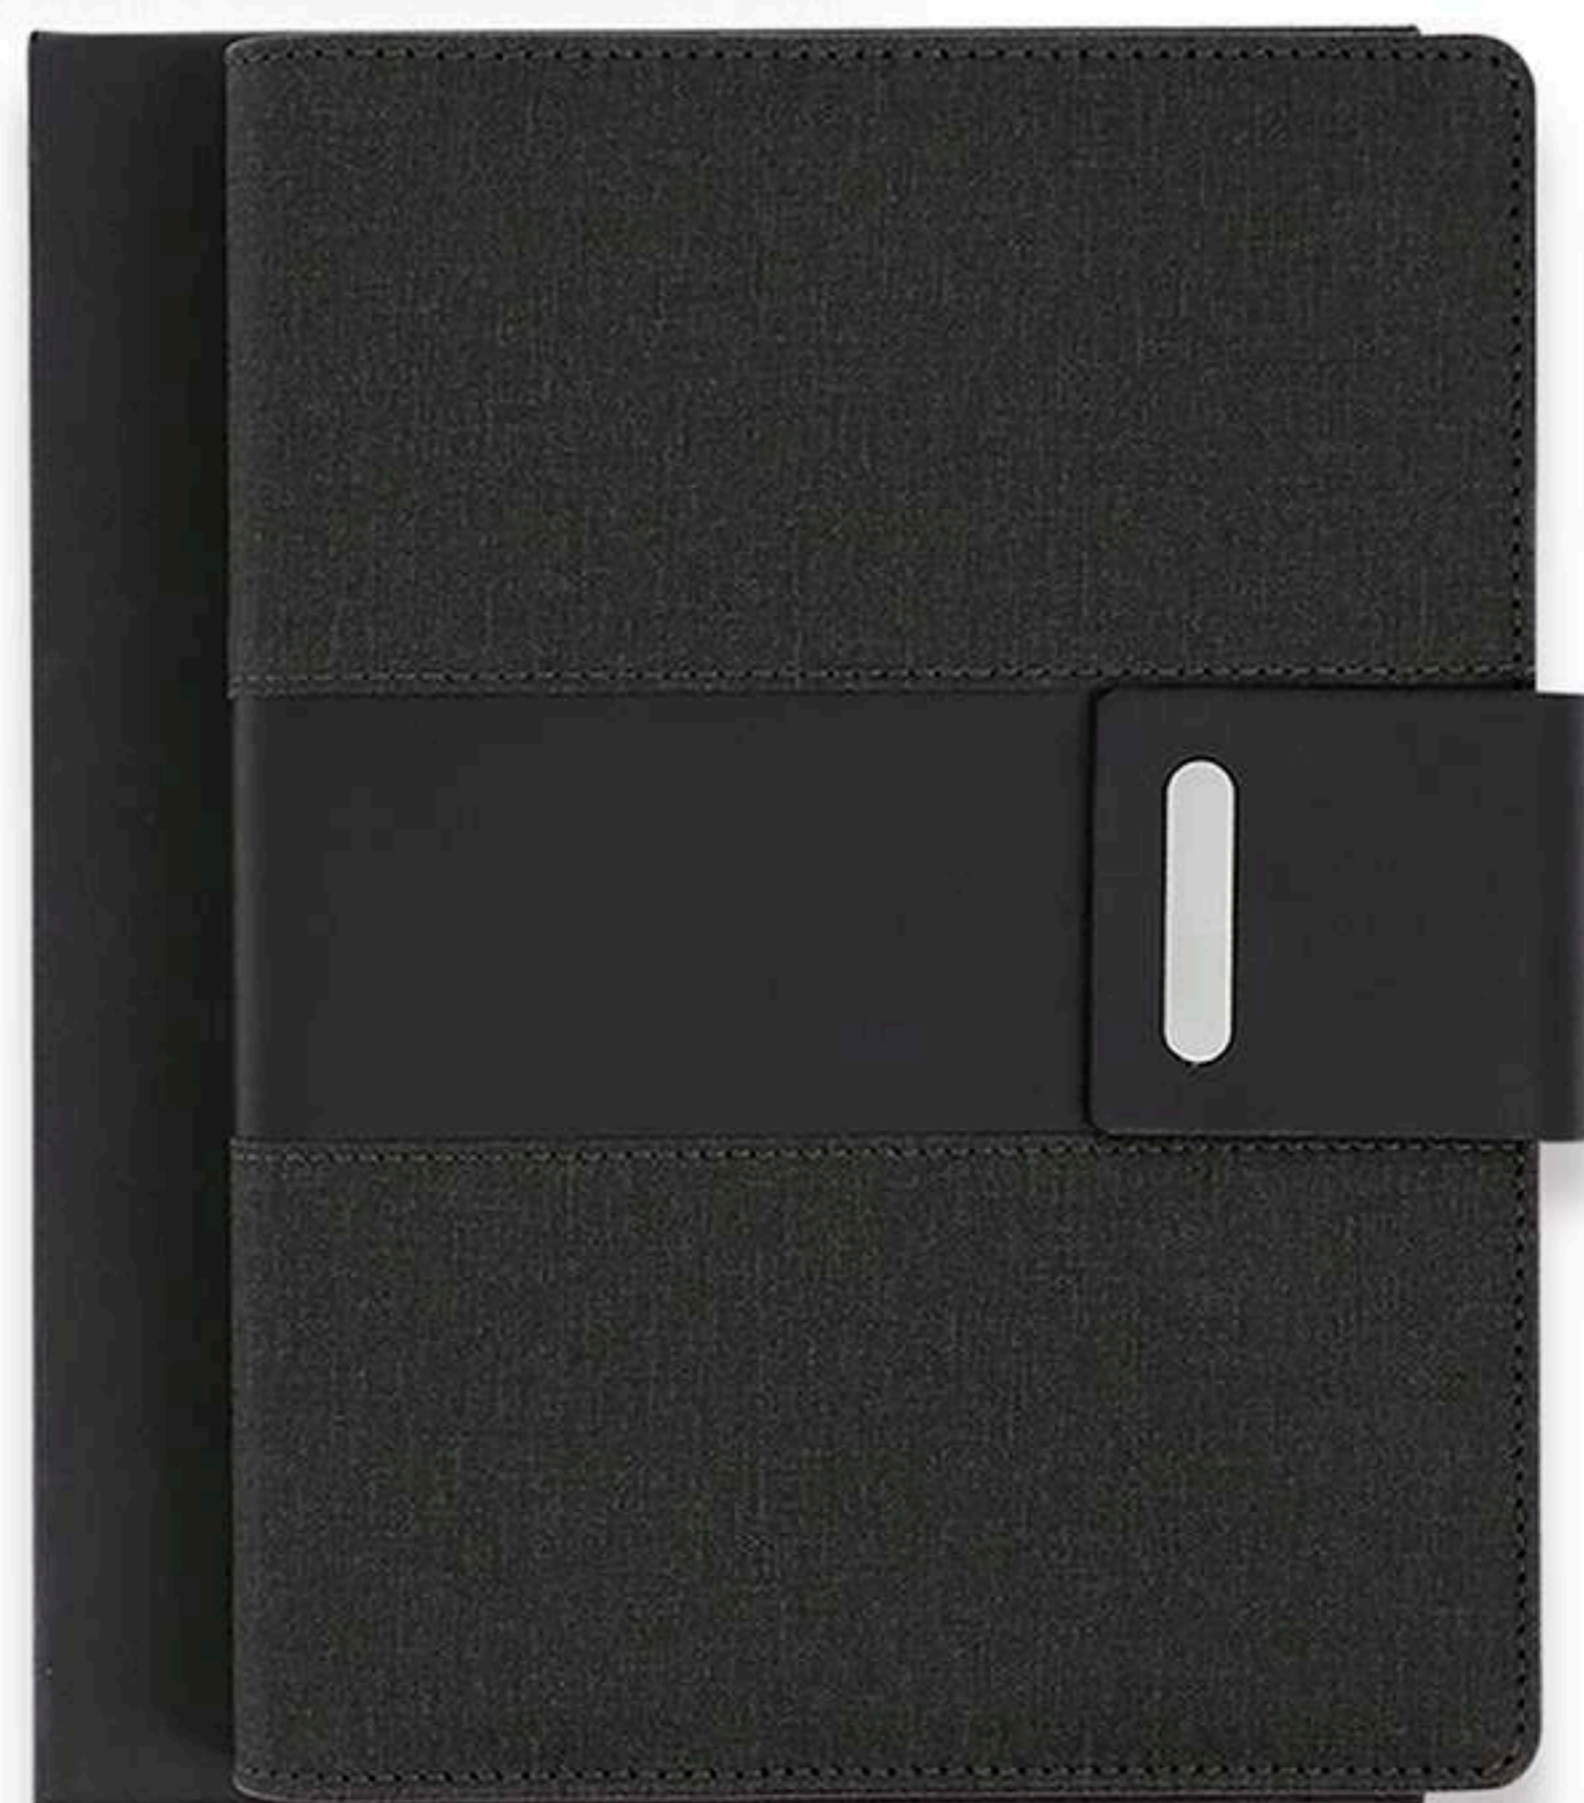

Stylo au Choix

A5

SMART

Notebook A5. power bank 8000 MAH livré dans un coffret.