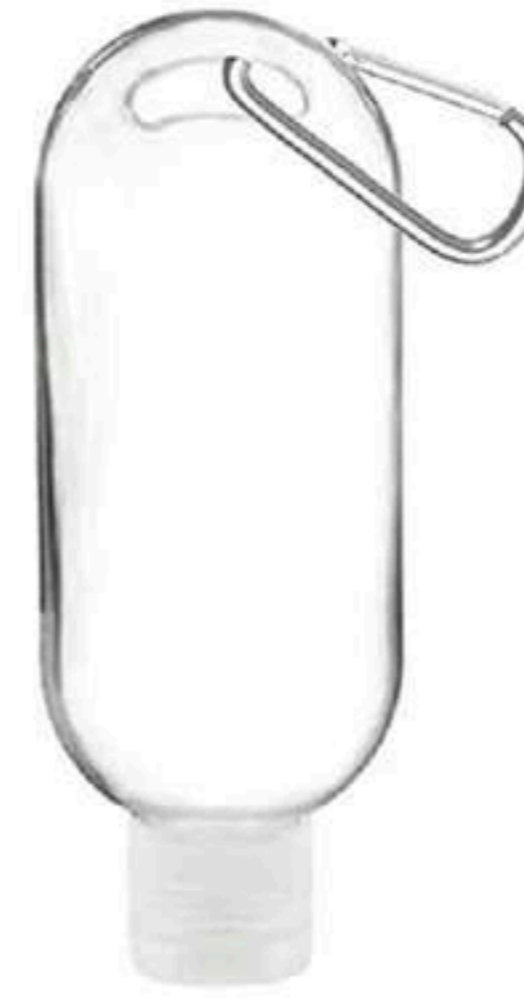

GEL DÉSINFECTANT
Gel désinfectant hydratant pour les mains Avec son petit mousqueton, elle est très pratique, vous pourrez l'attacher dans votre sac à main et la retrouver rapidement.
Capacité: 60ml

PILULIER COMPARTIMENTS 7
Pilulier avec 7 compartiments